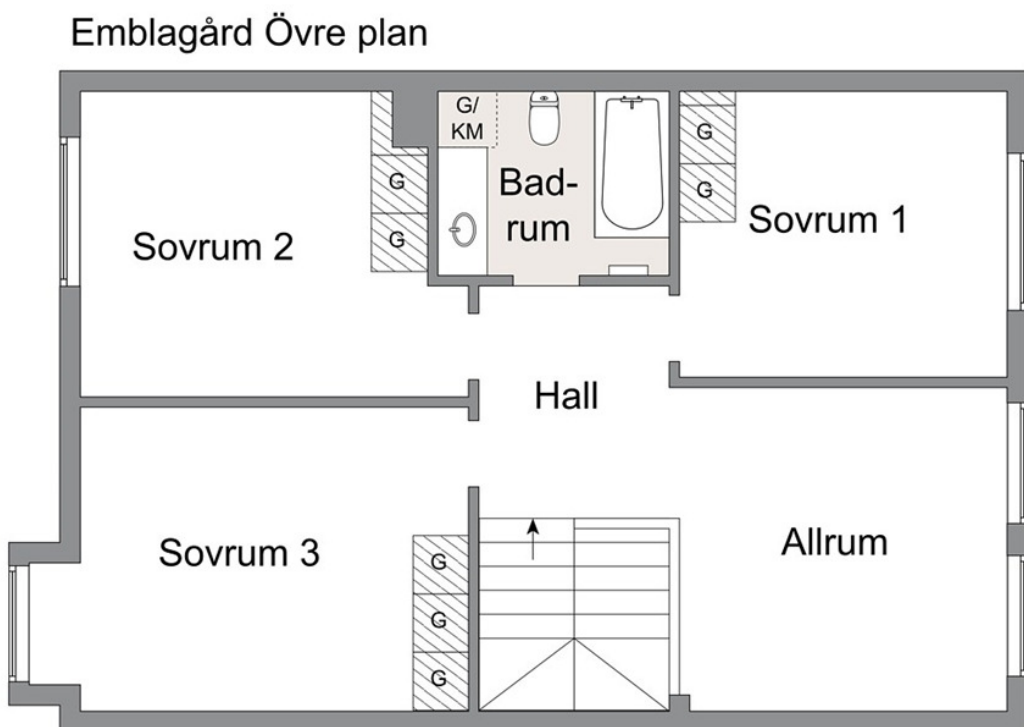

Viss avvikelse kan förekomma. Skala och mått kan avvika från verkligheten.