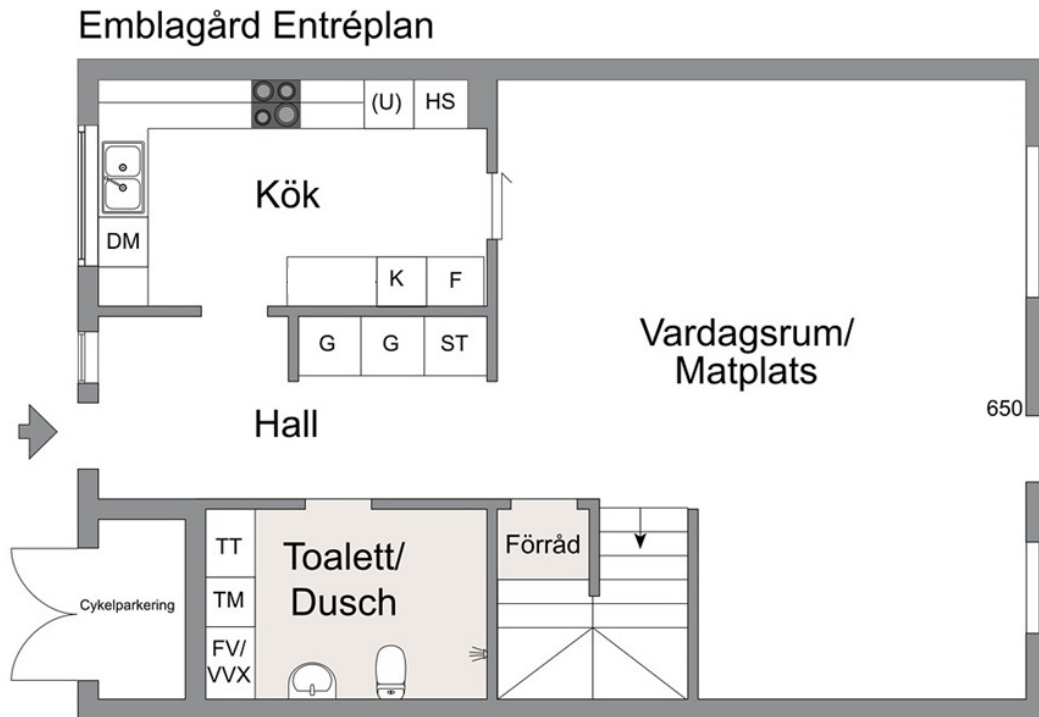

Radhusen uppförs med trästomme i 2 plan, målad träfasad och tak av plåt.

Varje bostad har ett integrerat cykelförråd bredvid entrén, och en egen separat förrådsbyggnad intill bostaden. Parkeringsplats för en personbil ingår.

Områdeskarta över bostadsrättsföreningen Emblagård i Vikingstad med 17 radhus i Linköpings kommun.

Planlösning för radhus 125,5 kvm i Vikingstad, adress Livgatan 30-46.  
(Livgatan 48-54 och 22-28 är spegelvända)