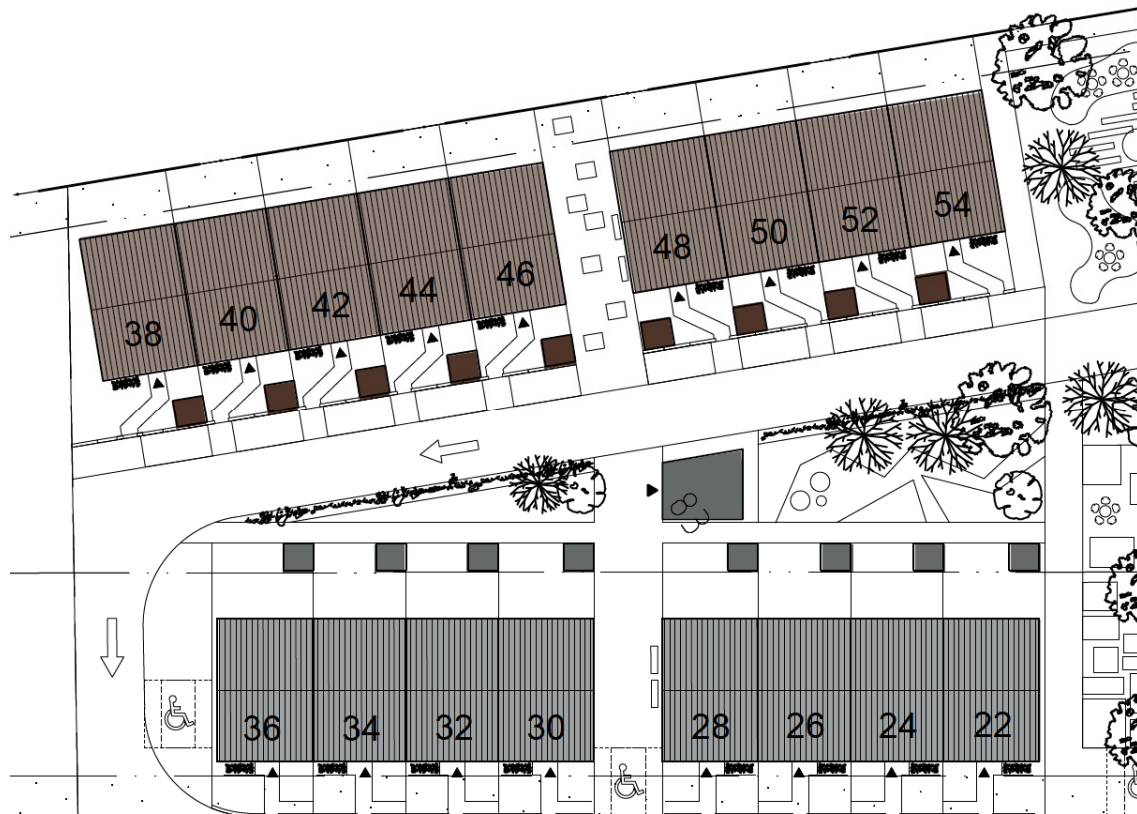

Radhusen uppförs med trästomme i 2 plan, målad träfasad och tak av plåt.

Varje bostad har ett integrerat cykelförråd bredvid entrén, och en egen separat förrådsbyggnad intill bostaden. Parkeringsplats för en personbil ingår.

Områdeskarta över bostadsrättsföreningen Emblagård i Vikingstad med 17 radhus i Linköpings kommun.

Planlösning för radhus 125,5 kvm i Vikingstad, adress Livgatan 30-46.  
(Livgatan 48-54 och 22-28 är spegelvända)

Viss avvikelse kan förekomma. Skala och mått kan avvika från verkligheten.

Viss avvikelse kan förekomma. Skala och mått kan avvika från verkligheten.