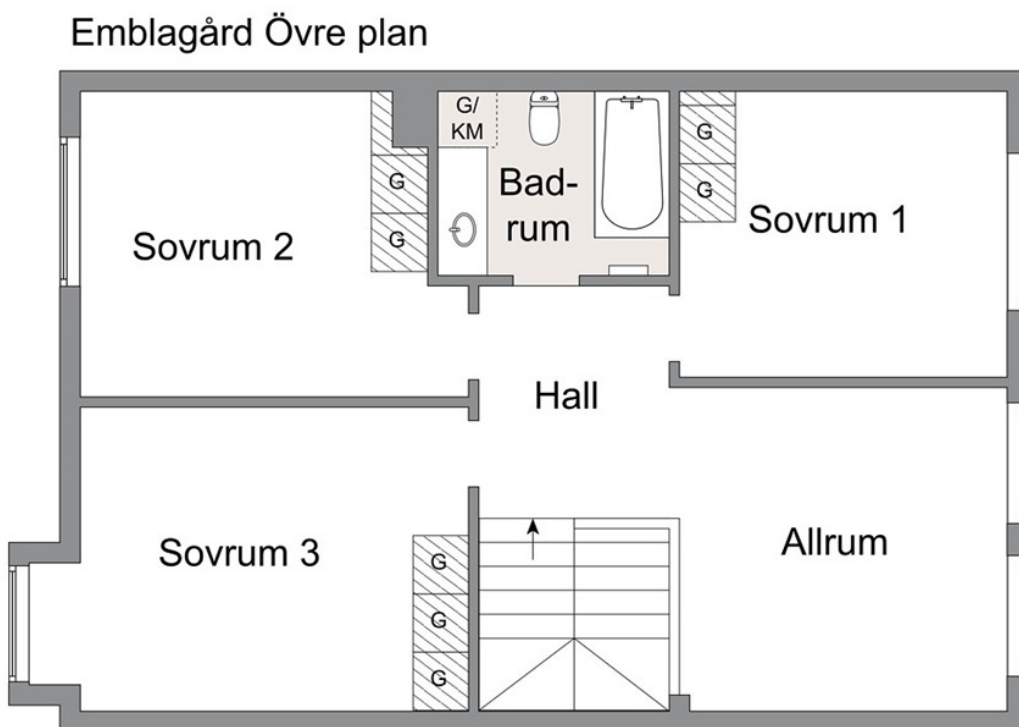

Planlösning för radhus 125,5 kvm i Vikingstad, adress Livgatan 30-46.
(Livgatan 48-54 och 22-28 är spegelvända)

Viss avvikelse kan förekomma. Skala och mått kan avvika från verkligheten.

Viss avvikelse kan förekomma. Skala och mått kan avvika från verkligheten.