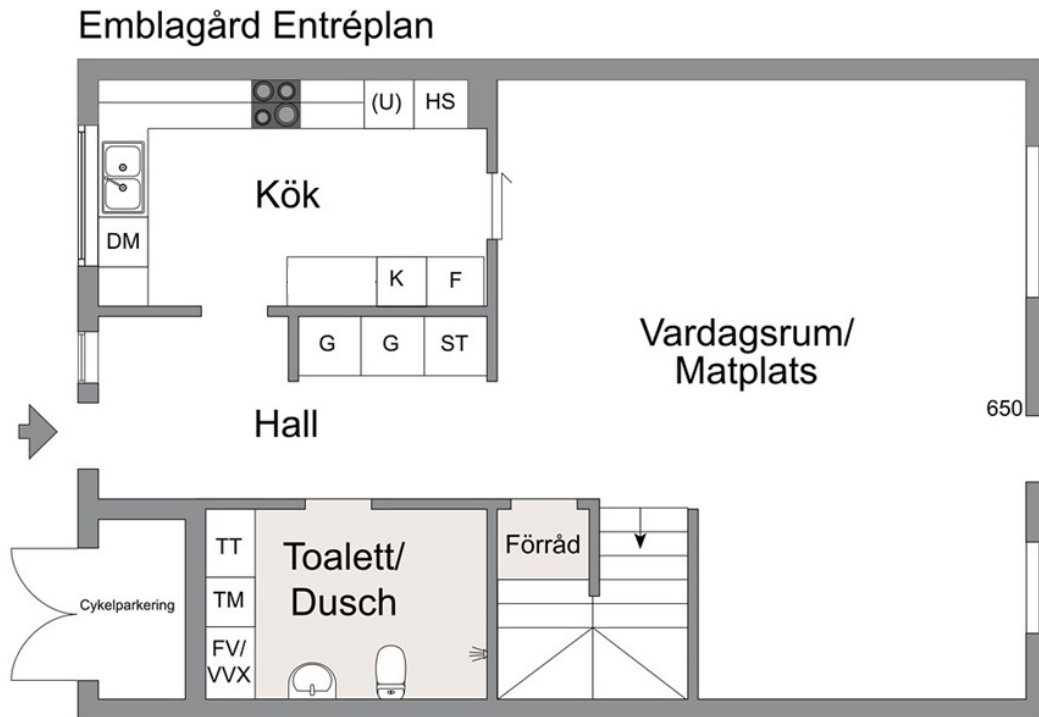

Planlösning för radhus 125,5 kvm i Vikingstad, adress Livgatan 30-46.
(Livgatan 48-54 och 22-28 är spegelvända)

Viss avvikelse kan förekomma. Skala och mått kan avvika från verkligheten.

Viss avvikelse kan förekomma. Skala och mått kan avvika från verkligheten.